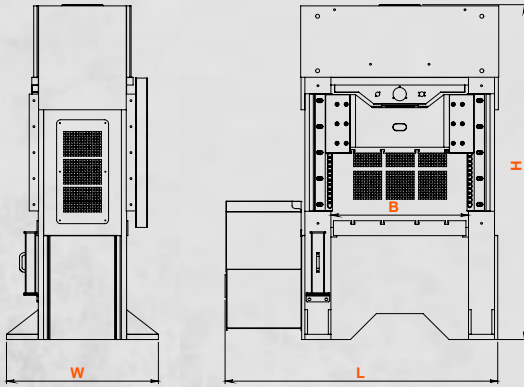

GENEL ÖZELLİKLER

- Yüksek kapasiteli H Tipi hidrolik pres. (1020 mm tek pistonlu, 1520 mm çift pistonlu)
- Çelik konstrüksiyon kaynaklı gövde
- Üst tabla yanlardan kızaklı rijitlenmiştir.
- T-Kanalı alt ve üst tabla
- Basınç göstergesi (manometre)
- Arka ve yanlarda güvenlik için koruma sacları
- Kurs; kademesiz olarak ayarlanabilir
- Basınç; kademesiz olarak ayarlanabilir
- Çift el ile kontrol

GENERAL FEATURES

- High capacity H-frame press (1020 single, 1520 double piston)
- Steel construction welded frame
- Ram table with prismatic maintenance free slide system
- T-Slot ram and bottom table
- Manometer
- Sheet cover both sides for protection
- H-Frame stepless stroke adjustment
- Pressure, stepless adjustment
- Two hand control

Acil Durum Kolu
Emergency Stop Switch

OPSİYONEL

OPTIONAL

Derin Sıvama İçin Alt Pot
Bottom Cushion For Deep Drawing

Çift El Kumanda Kontrolü ve Ayak Pedali
Two Hand Control and Foot Pedal

Işık Perdesi
Light Curtain

AT-S

			1020-100	1520-100	1020-150	1520-150
Basma Gücü	Press Power	kN	1000	1000	1500	1500
Maks. Çalışma Basıncı	Max. Working Pressure	bar	263	197	244	240
Kurs	Stroke	mm	300	300	300	300
Alt-Üst Tabla Aralığı	Top-Bottom Table Distance	mm	500	500	500	500
İniş Hızı	Advance Speed	mm/sec	8	10	9	10
İş Hızı	Working Speed	mm/sec	5	7,5	5	4
Geri Dönüş Hızı	Return Speed	mm/sec	10	12	10	16
Üst Tabla Ölçüsü	Ram Dimension	mm	700x1020	700x1520	700x1020	700x1520
Alt Tabla Ölçüsü	Bottom Table Dimension	mm	700x1020	700x1520	700x1020	700x1520
Alt Tabla Merkez Deliği	Bottom Table Hole Diameter	mm	100	100	100	100
Motor Gücü	Motor Power	kW	7,5	7,5	11	11
B Çalışma Aralığı	B Working Area	mm	1020	1520	1020	1520
L Uzunluk	L Length	mm	2050	2550	2050	2550
W Genişlik	W Width	mm	1170	1170	1170	1170
H Yükseklik	H Height	mm	2725	2785	2725	2785
Ağırlık	Weight	kg	6000	7800	6500	8000